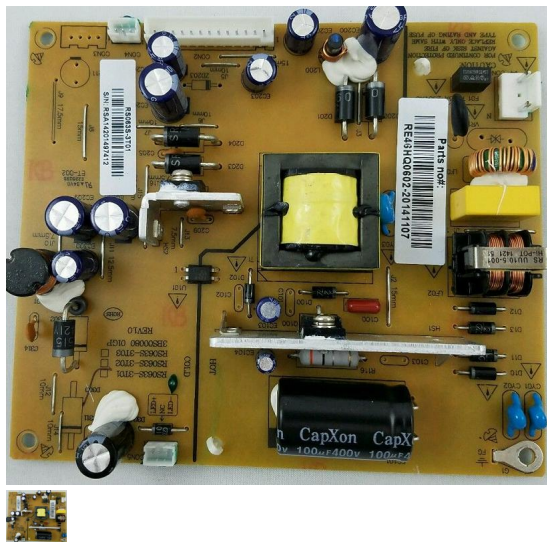

## RS063S-3T01

RCA LED32B30RQ LED32B30RQD Power Supply Board RE46HQ0602 RS063S-3T01

Calificación Sin calificación

### Descripción

RCA LED32B30RQ LED32B30RQD Power Supply Board RE46HQ0602 RS063S-3T01