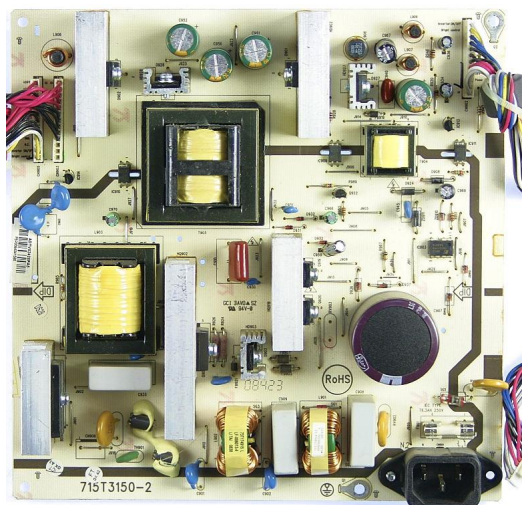

## 715T3150-2

SHARP TV LC42SB45U POWER BOARD 715T3150-2 715T3150-3

CalificaciónSin calificación

**Precio**

Modificador de variación de precio

Precio de ventaRD\$ 2800,00

[Haga una pregunta del producto](#)

Descripción

**SHARP TV LC42SB45U POWER BOARD 715T3150-2 715T3150-3**

**Comentario**

No ha comentarios para este producto.