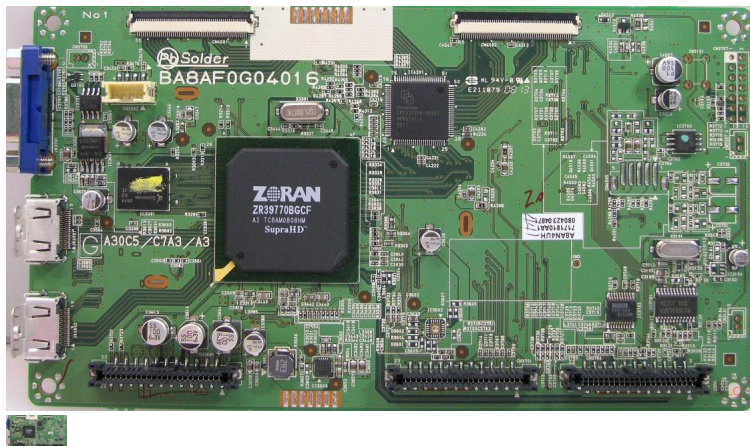

BA8AF0G04016

SYLVANIA MAIN BOARD BA8AF0G04016-A8ANZUH FROM MODEL LC195SL9A

Calificación Sin calificación

Precio

Modificador de variación de precio

Precio de venta RD\$ 1800,00

[Haga una pregunta del producto](#)

Descripción

SYLVANIA MAIN BOARD BA8AF0G04016-A8ANZUH FROM MODEL LC195SL9A

Comentario

No ha comentarios para este producto.