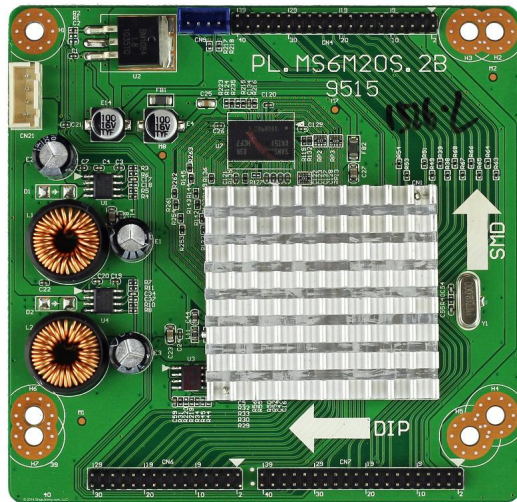

## PL.MS6M20S.2B

Seiki 107101201526 (PL.MS6M20S.2B 9515) Digital Board

Calificación Sin calificación

### Descripción

**Seiki 107101201526 (PL.MS6M20S.2B 9515) Digital Board**