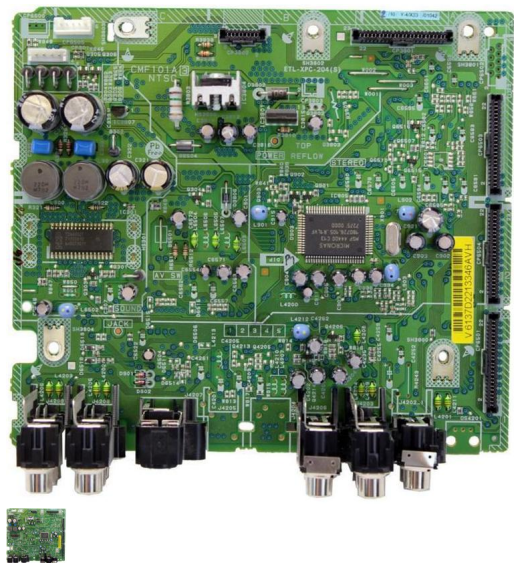

CMF101A

SHARP CMF101A MAIN/SIGNAL BOARD MDL#LC-32AV22U

Calificación Sin calificación

Precio

Modificador de variación de precio

Precio de venta RD\$ 2350,00

[Haga una pregunta del producto](#)

Descripción

SHARP CMF101A MAIN/SIGNAL BOARD MDL#LC-32AV22U

Comentario

No ha comentarios para este producto.