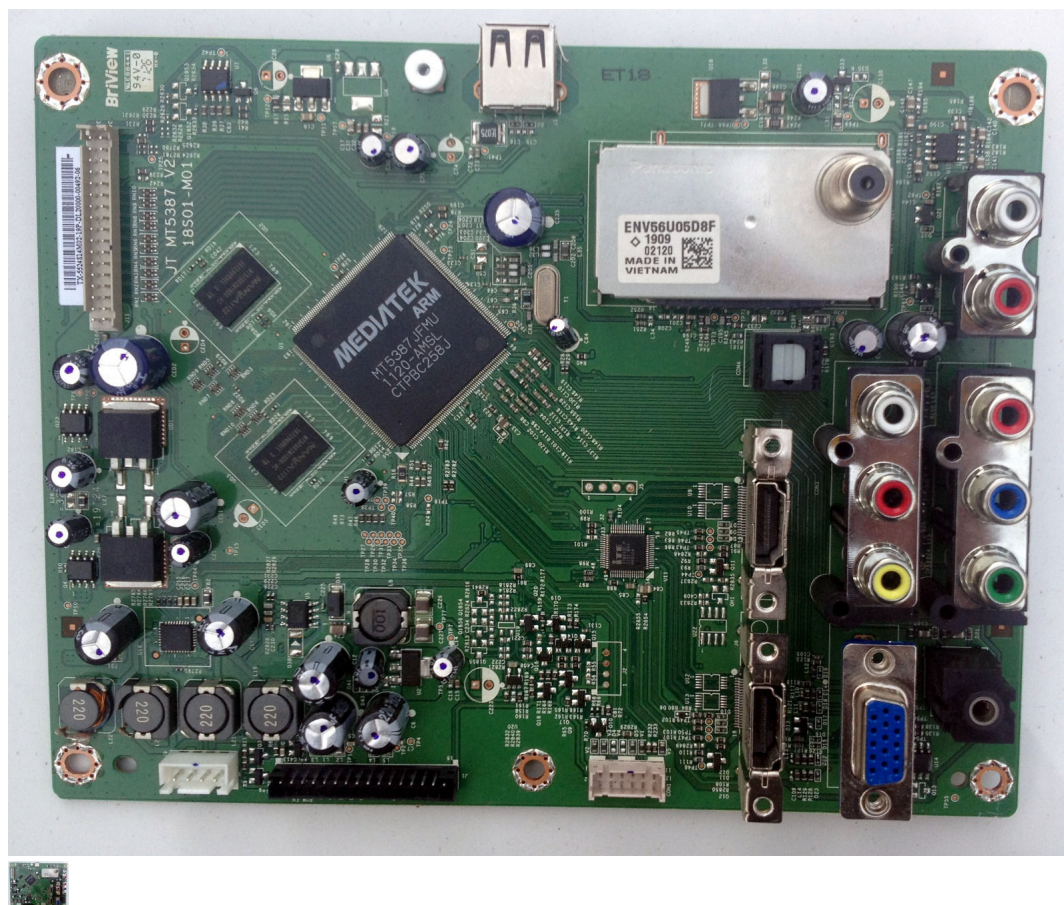

18S01-M01

Toshiba 24SL410U JT MT5387 V2 / 18S01-M01 Main Board 75023722

Calificación Sin calificación

Precio

Modificador de variación de precio

Precio de venta RD\$ 2400,00

[Haga una pregunta del producto](#)

Descripción

Toshiba 24SL410U JT MT5387 V2 / 18S01-M01 Main Board 75023722

Comentario

No ha comentarios para este producto.