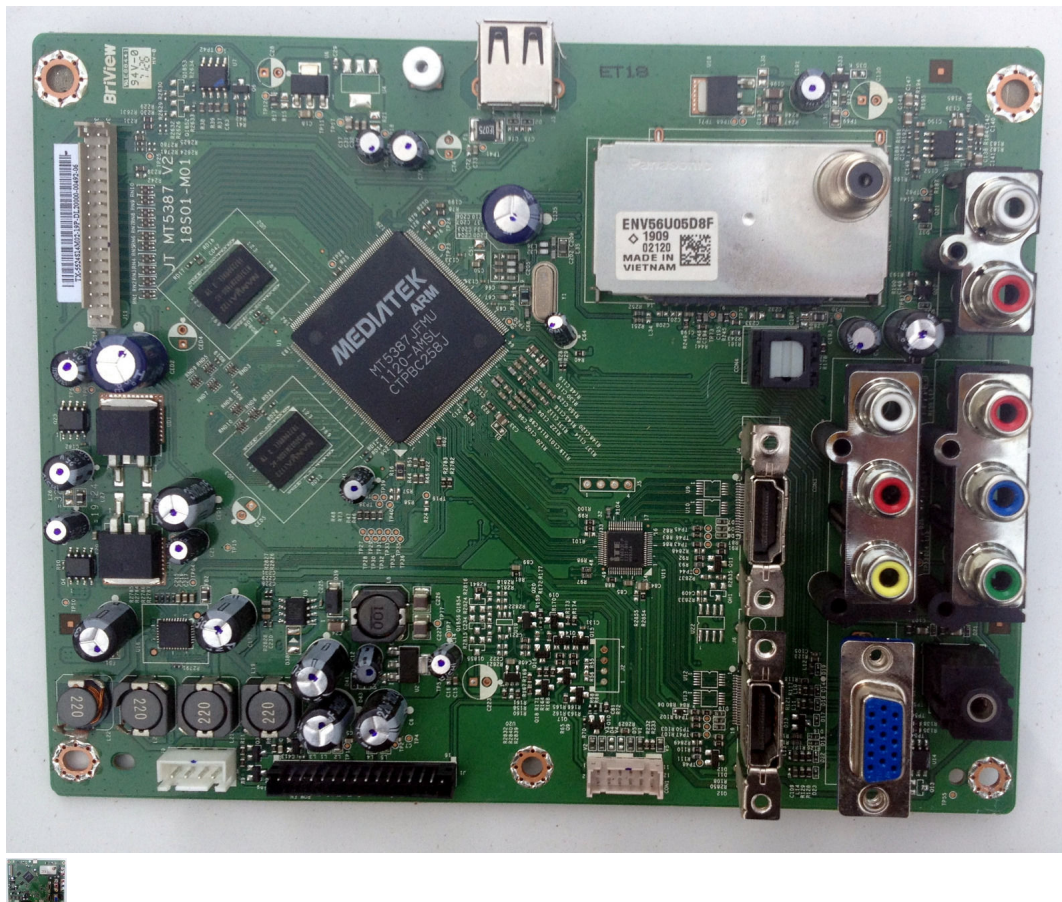

18S01-M01

Toshiba 24SL410U JT MT5387 V2 / 18S01-M01 Main Board 75023722

Calificación Sin calificación

Precio

Modificador de variación de precio

Precio de venta RD\$ 2400,00

[Haga una pregunta del producto](#)

Descripción

Toshiba 24SL410U JT MT5387 V2 / 18S01-M01 Main Board 75023722

Comentario

No ha comentarios para este producto.