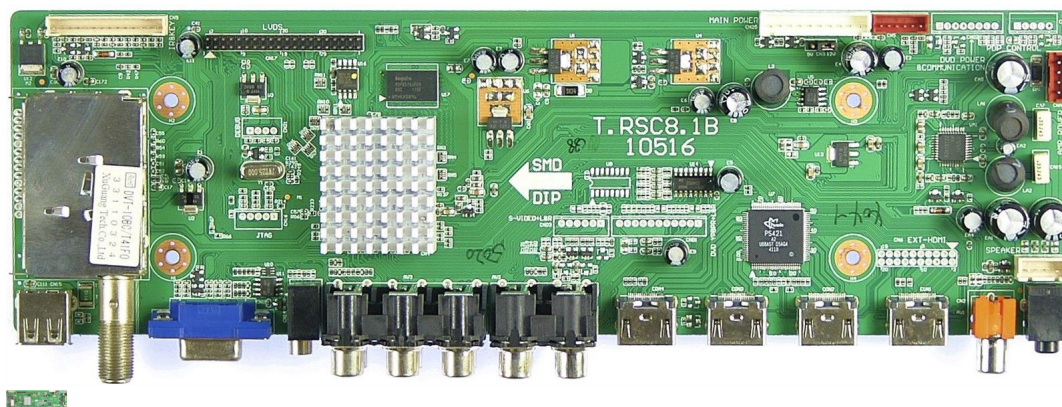

T.RSC8.1B 10516

RCA 42RE01TC81XLNA2-A1 MAIN BOARD T.RSC8.1B 10516 42PA30RQ

Calificación Sin calificación

Precio

Modificador de variación de precio

Precio de venta RD\$ 2400,00

[Haga una pregunta del producto](#)

Descripción

RCA 42RE01TC81XLNA2-A1 MAIN BOARD T.RSC8.1B 10516 42PA30RQ

Comentario

No ha comentarios para este producto.