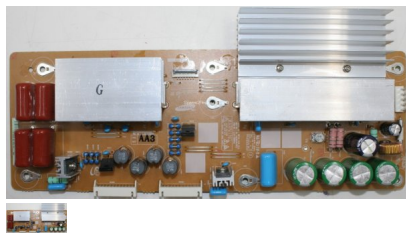

LJ41-05904A

Samsung PS50B450 Xsus X-main board LJ41-05904A

Calificación Sin calificación

Precio

Modificador de variación de precio

Precio de venta RD\$ 3100,00

[Haga una pregunta del producto](#)

Descripción

Samsung PS50B450 Xsus X-main board LJ41-05904A

Comentario

No ha comentarios para este producto.