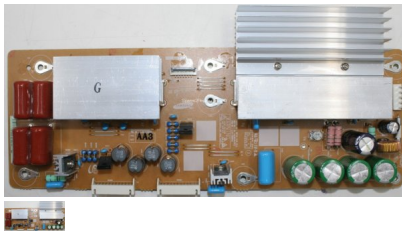

## LJ41-05904A

Samsung PS50B450 Xsus X-main board LJ41-05904A

Calificación Sin calificación

### **Precio**

Modificador de variación de precio

Precio de venta RD\$ 3100,00

[Haga una pregunta del producto](#)

Descripción

**Samsung PS50B450 Xsus X-main board LJ41-05904A**