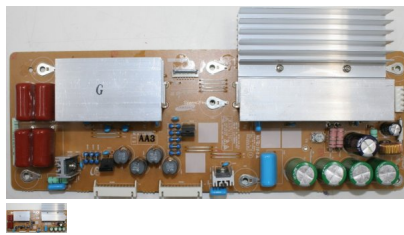

## LJ41-05904A

Samsung PS50B450 Xsus X-main board LJ41-05904A

Calificación Sin calificación

### **Precio**

Modificador de variación de precio

Precio de venta RD\$ 3100,00

[Haga una pregunta del producto](#)

Descripción

**Samsung PS50B450 Xsus X-main board LJ41-05904A**