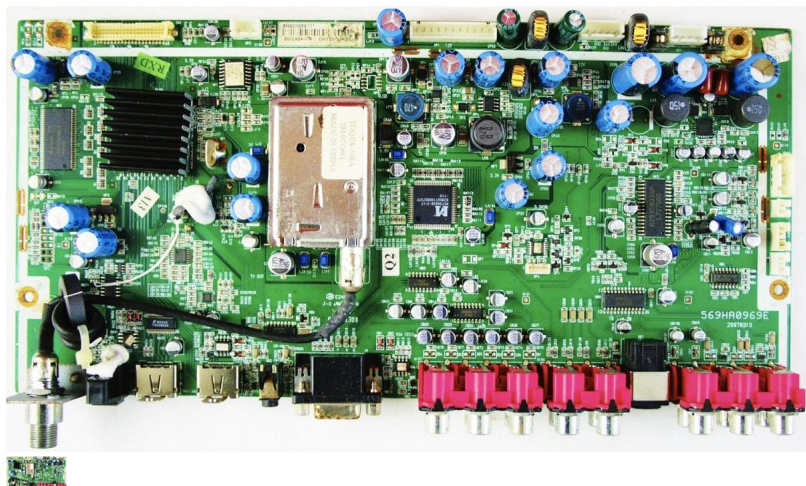

## 569HA0969E

INSIGNIA MAIN BOARD 6HA0136911 569HA0969E

Calificación Sin calificación

**Precio**

Modificador de variación de precio

Precio de venta RD\$ 2400,00

[Haga una pregunta del producto](#)

Descripción

**INSIGNIA MAIN BOARD 6HA0136911 569HA0969E**

**Comentario**

No ha comentarios para este producto.