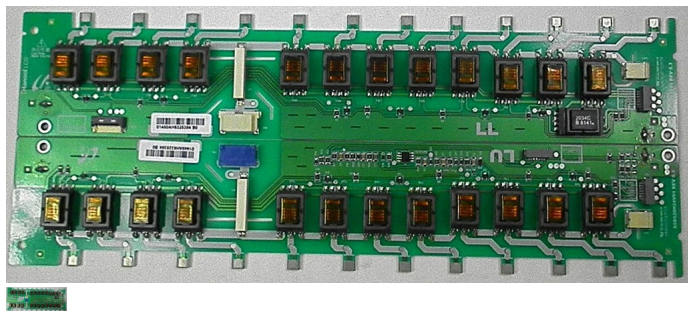

## SSB520H24V01 LR

SAMSUNG LN52A650A1F LL/LR/RL/RU SSB520H24V01

Calificación Sin calificación

### **Precio**

Modificador de variación de precio

Precio de venta RD\$ 2200,00

[Haga una pregunta del producto](#)

Descripción

**SAMSUNG LN52A650A1F LL/LR/RL/RU SSB520H24V01**