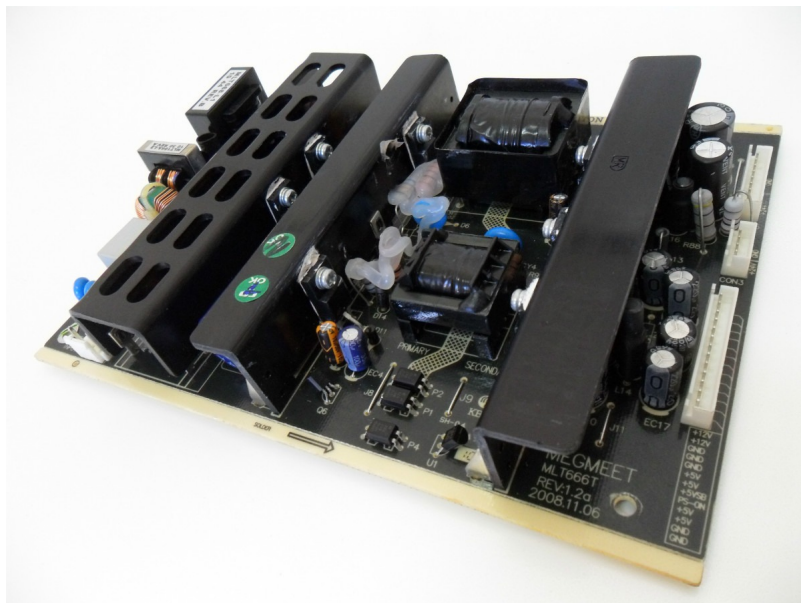

## MLT666T

RCA/Element/Viore/Sceptre MLT666T (RE46MK1802) Power Supply MLT668-L1

CalificaciónSin calificación

### **Precio**

Modificador de variación de precio

Precio de ventaRD\$ 2600,00

[Haga una pregunta del producto](#)

Descripción

**RCA/Element/Viore/Sceptre MLT666T (RE46MK1802) Power Supply MLT668-L1**

**Comentario**