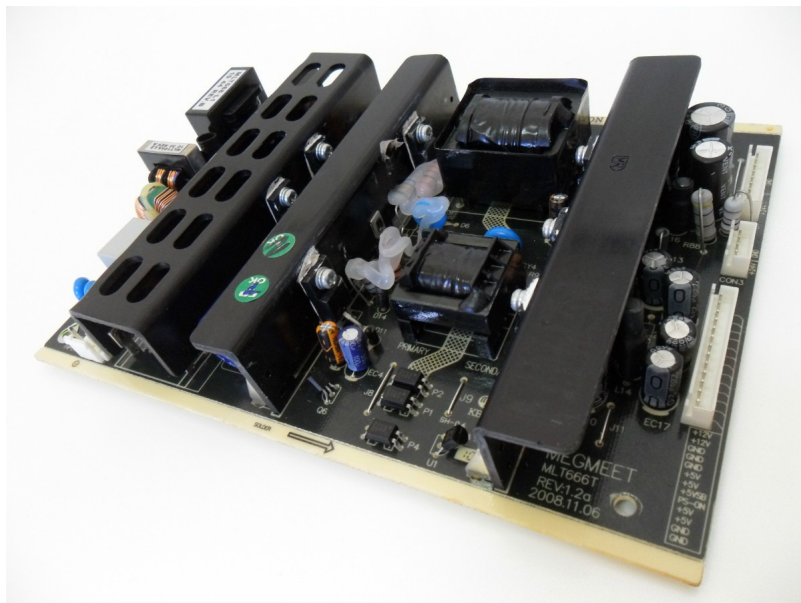

MLT666T

RCA/Element/Viore/Sceptre MLT666T (RE46MK1802) Power Supply MLT668-L1

CalificaciónSin calificación

Precio

Modificador de variación de precio

Precio de ventaRD\$ 2600,00

[Haga una pregunta del producto](#)

Descripción

RCA/Element/Viore/Sceptre MLT666T (RE46MK1802) Power Supply MLT668-L1

Comentario

No ha comentarios para este producto.