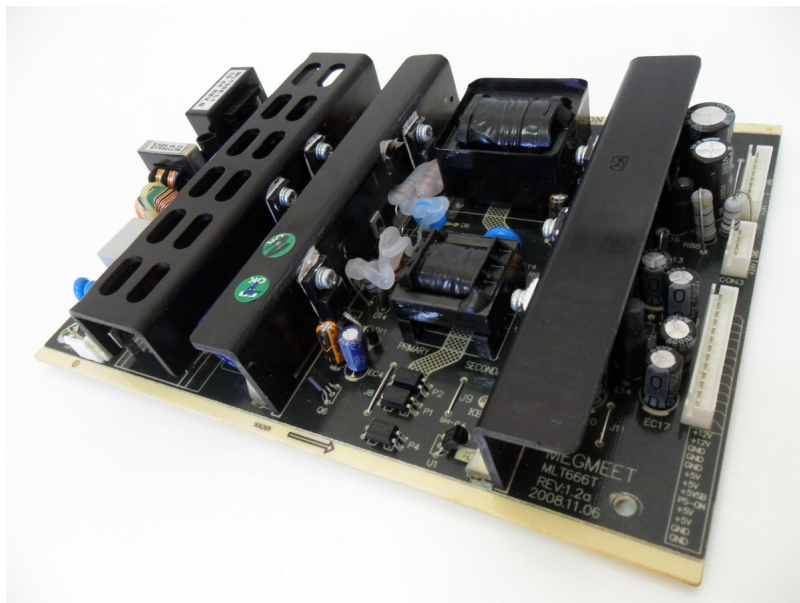

## MLT666T

RCA/Element/Viore/Sceptre MLT666T (RE46MK1802) Power Supply MLT668-L1

CalificaciónSin calificación

### **Precio**

Modificador de variación de precio

Precio de ventaRD\$ 2600,00

[Haga una pregunta del producto](#)

Descripción

**RCA/Element/Viore/Sceptre MLT666T (RE46MK1802) Power Supply MLT668-L1**

**Comentario**