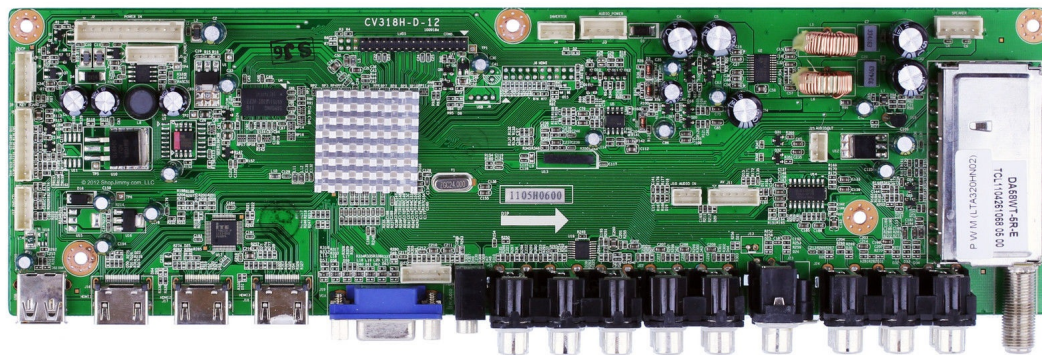

## CV318H-D12

SYMPHONIC MAIN BOARD CV318H-D-12 VERSION SMT110441-3219 FOR MODEL LC40IF80.

Calificación Sin calificación

**Precio**

Modificador de variación de precio

Precio de venta RD\$ 3300,00

[Haga una pregunta del producto](#)

**Descripción**

SYMPHONIC MAIN BOARD CV318H-D-12 VERSION SMT110441-3219 FOR MODEL LC40IF80.

**Comentario**

No ha comentarios para este producto.