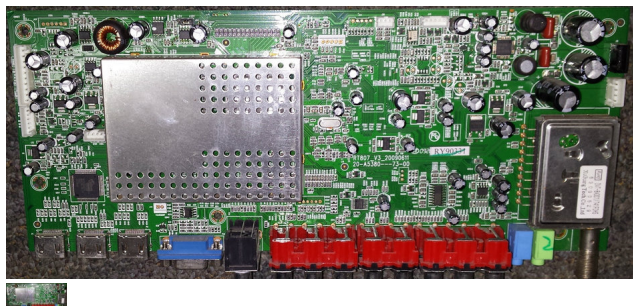

## RE01M5380LNA2-21

Element 40LE45Q Main Board RE01M5380LNA2-21 RT\_V3\_20090611 20-A5380---73-00 9RE01M5380LNA2-A1

Calificación Sin calificación

### **Precio**

Modificador de variación de precio

Precio de venta RD\$ 3600,00

[Haga una pregunta del producto](#)

Descripción

**Element 40LE45Q Main Board RE01M5380LNA2-21 RT\_V3\_20090611 20-A5380---73-00 9RE01M5380LNA2-A1**