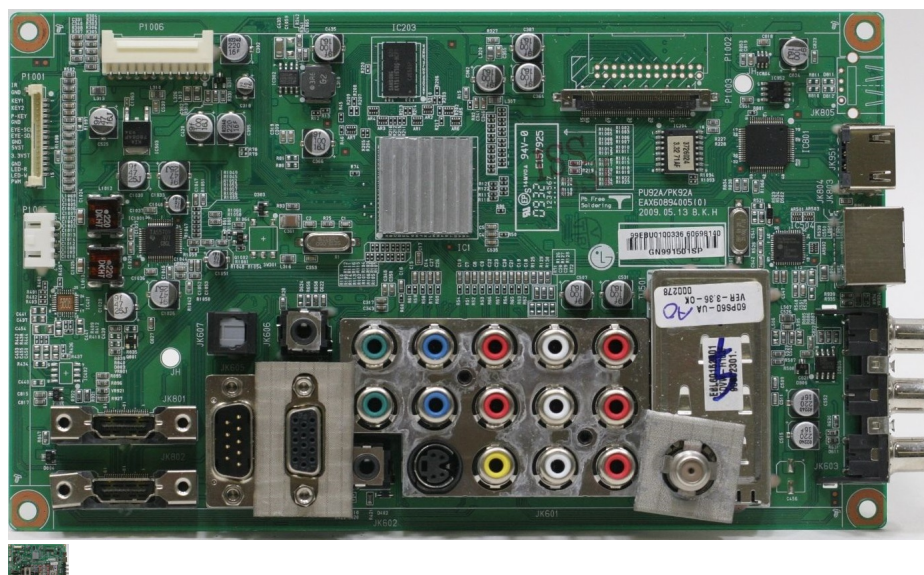

EAX60894005(0)

LG MAIN-BOARD model: 60ps60-ua 97ebu0102395, EAX60894005(0)

Calificación Sin calificación

Precio

Modificador de variación de precio

Precio de venta RD\$ 4300,00

[Haga una pregunta del producto](#)

Descripción

LG MAIN-BOARD model: 60ps60-ua 97ebu0102395, EAX60894005(0)

Comentario

No ha comentarios para este producto.