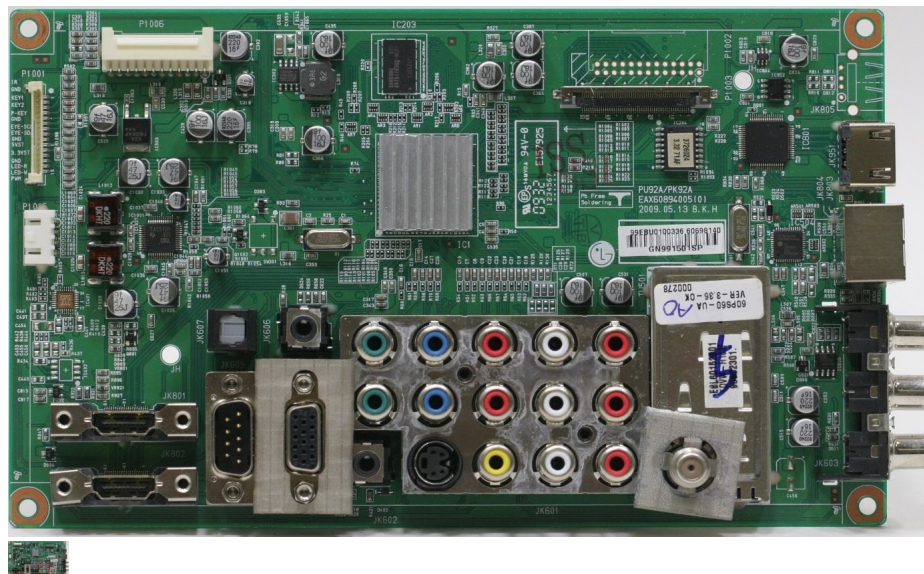

## EAX60894005(0)

LG MAIN-BOARD model: 60ps60-ua 97ebu0102395, EAX60894005(0)

Calificación Sin calificación

### Precio

Modificador de variación de precio

Precio de venta RD\$ 4300,00

[Haga una pregunta del producto](#)

Descripción

LG MAIN-BOARD model: 60ps60-ua 97ebu0102395, EAX60894005(0)

Comentario

No ha comentarios para este producto.