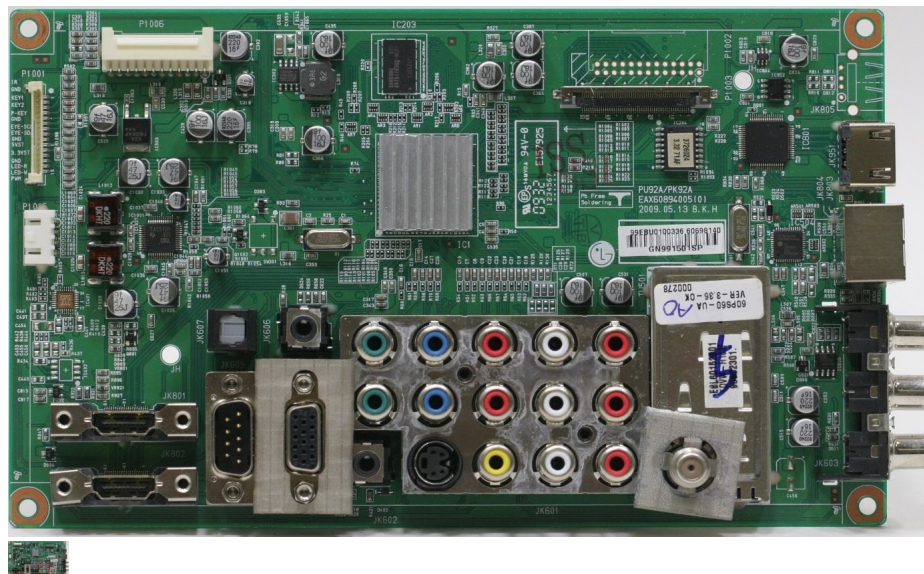

EAX60894005(0)

LG MAIN-BOARD model: 60ps60-ua 97ebu0102395, EAX60894005(0)

Calificación Sin calificación

Precio

Modificador de variación de precio

Precio de venta RD\$ 4300,00

[Haga una pregunta del producto](#)

Descripción

LG MAIN-BOARD model: 60ps60-ua 97ebu0102395, EAX60894005(0)

Comentario

No ha comentarios para este producto.