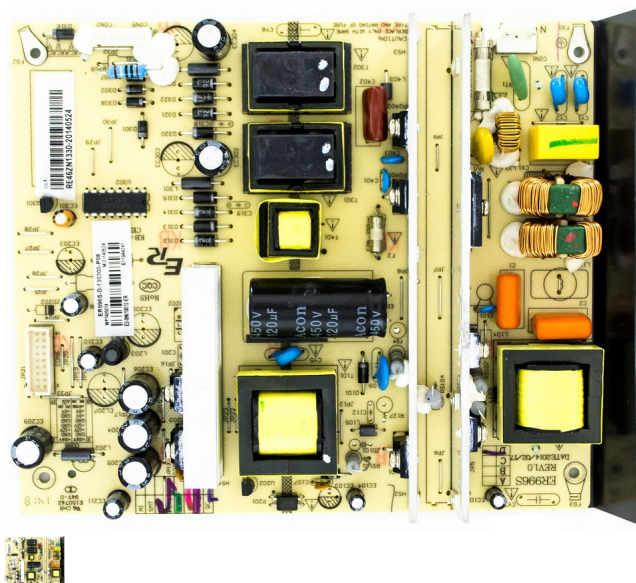

## ER996P

RCA 50" TV LED50B45RQ Power Board E226038 / ER996P / CQC11001057548

CalificaciónSin calificación

### **Precio**

Modificador de variación de precio

Precio de ventaRD\$ 2800,00

[Haga una pregunta del producto](#)

Descripción

**RCA 50" TV LED50A45RQ Power Board E226038 / ER996P / CQC11001057548**

**Comentario**