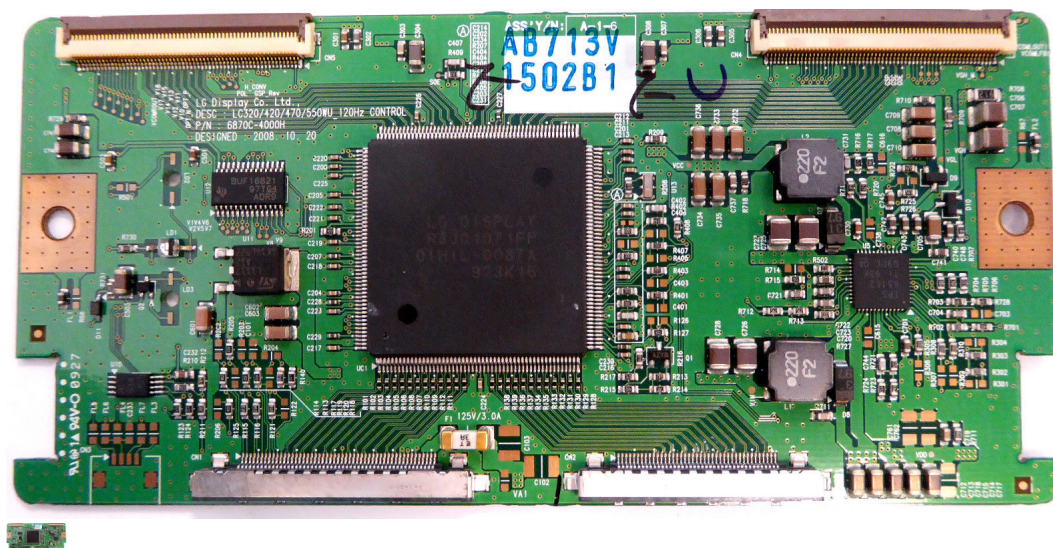

## 6870C-4000H

Vizio 42 "SV420M LG 42" 6870C-4000H 42LH50 1502B T-Con Junta Unidad Motherboard

Calificación Sin calificación

**Precio**

Modificador de variación de precio

Precio de venta RD\$ 27,08

[Haga una pregunta del producto](#)

Descripción

**Vizio 42 "SV420M LG 42" 6870C-4000H 42LH50 1502B T-Con Junta Unidad Motherboard**

**Comentario**

No ha comentarios para este producto.