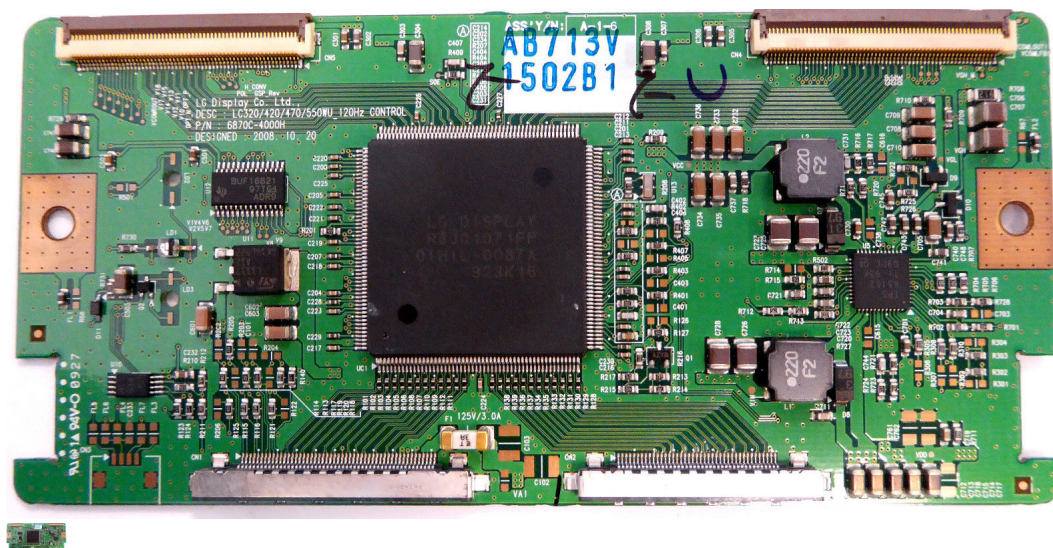

6870C-4000H

Vizio 42 "SV420M LG 42" 6870C-4000H 42LH50 1502B T-Con Junta Unidad Motherboard

Calificación Sin calificación

Precio

Modificador de variación de precio

Precio de venta RD\$ 27,08

[Haga una pregunta del producto](#)

Descripción

Vizio 42 "SV420M LG 42" 6870C-4000H 42LH50 1502B T-Con Junta Unidad Motherboard

Comentario

No ha comentarios para este producto.