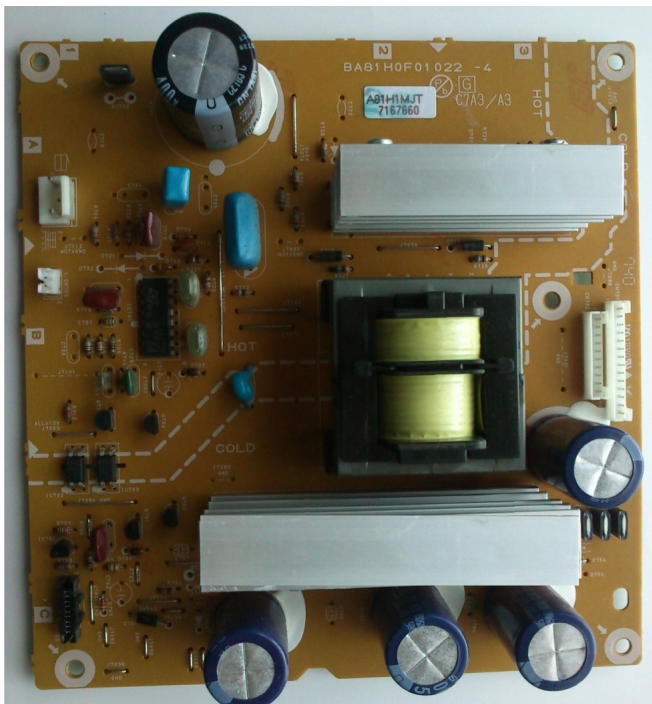

BA81H0F01022

Sylvania LC420SS8 42" LCD HDTV Sub Power Supply BA81H0F01022-4 Replacement Board

Calificación Sin calificación

Precio

Modificador de variación de precio

Precio de venta RD\$ 2100,00

[Haga una pregunta del producto](#)

Descripción

Sylvania LC420SS8 42" LCD HDTV Sub Power Supply BA81H0F01022-4 Replacement Board

Comentario

No ha comentarios para este producto.