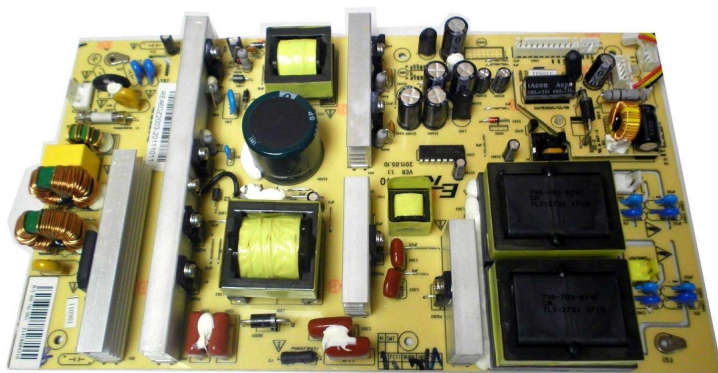

IPB740

RCA 40LA45RQ POWER SUPPLY IPB740 VER 1.1 RE46DZ2003-20110927 42LA45RQ

Calificación Sin calificación

Precio

Modificador de variación de precio

Precio de venta RD\$ 4200,00

[Haga una pregunta del producto](#)

Descripción

RCA 40LA45RQ POWER SUPPLY IPB740 VER 1.1 RE46DZ2003-20110927 42LA45RQ

NUEVA

Comentario

No ha comentarios para este producto.