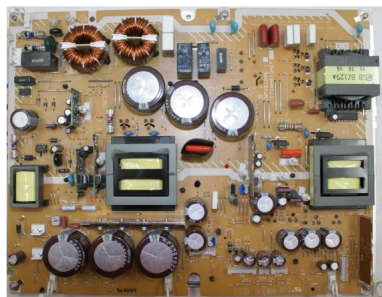

NPX610ME-1

Supply Board Panasonic ETXMM610MEFA Poder NPX610ME-1A

Calificación Sin calificación

Precio

Modificador de variación de precio

Precio de venta RD\$ 4400,00

[Haga una pregunta del producto](#)

Descripción

Supply Board Panasonic ETXMM610MEFA Poder NPX610ME-1A

Comentario

No ha comentarios para este producto.