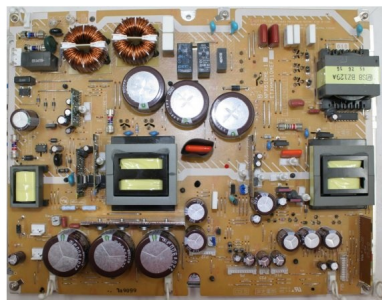

NPX610ME-1

Supply Board Panasonic ETXMM610MEFA Poder NPX610ME-1A

Calificación Sin calificación

Precio

Modificador de variación de precio

Precio de venta RD\$ 4400,00

[Haga una pregunta del producto](#)

Descripción

Supply Board Panasonic ETXMM610MEFA Poder NPX610ME-1A

Comentario

No ha comentarios para este producto.