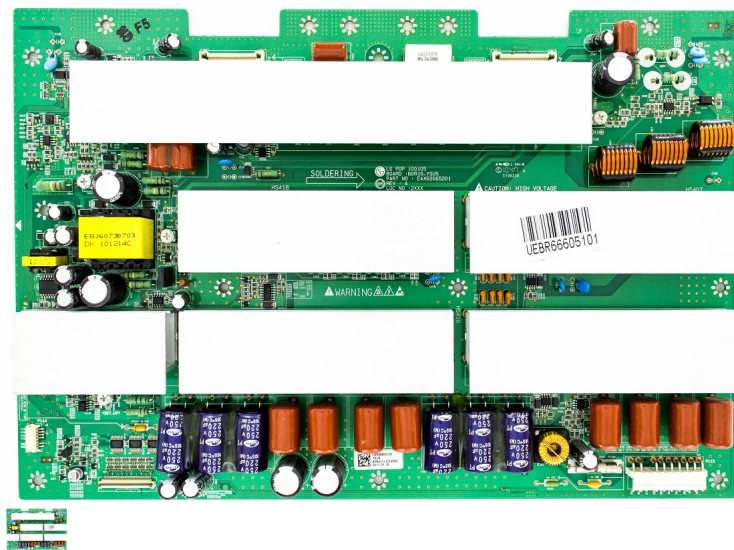

EAX62065201

LG EBR63450401 (EBR63450401, EAX61300501) YSUS Board LG 0504A YSUS BOARD EBR66605101 EAX62065201

Calificación Sin calificación

Precio

Modificador de variación de precio

Precio de venta RD\$ 3900,00

[Haga una pregunta del producto](#)

Descripción

**LG EBR63450401 (EBR63450401, EAX61300501) YSUS Board
LG 0504A YSUS BOARD EBR66605101 EAX62065201**

Comentario

No ha comentarios para este producto.