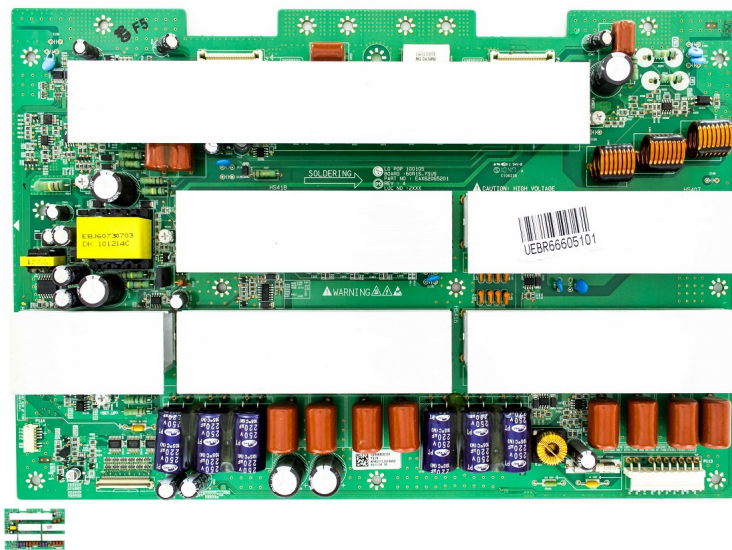

## EAX62065201

LG EBR63450401 (EBR63450401, EAX61300501) YSUS Board LG 0504A YSUS BOARD EBR66605101 EAX62065201

Calificación Sin calificación

### Precio

Modificador de variación de precio

Precio de venta RD\$ 3900,00

[Haga una pregunta del producto](#)

Descripción

**LG EBR63450401 (EBR63450401, EAX61300501) YSUS Board  
LG 0504A YSUS BOARD EBR66605101 EAX62065201**