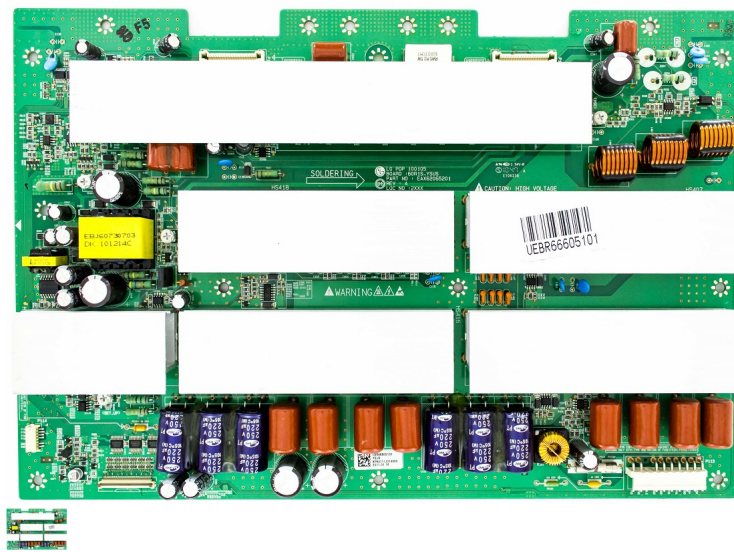

EAX62065201

LG EBR63450401 (EBR63450401, EAX61300501) YSUS Board LG 0504A YSUS BOARD EBR66605101 EAX62065201

Calificación Sin calificación

Precio

Modificador de variación de precio

Precio de venta RD\$ 3900,00

[Haga una pregunta del producto](#)

Descripción

**LG EBR63450401 (EBR63450401, EAX61300501) YSUS Board
LG 0504A YSUS BOARD EBR66605101 EAX62065201**

Comentario

No ha comentarios para este producto.