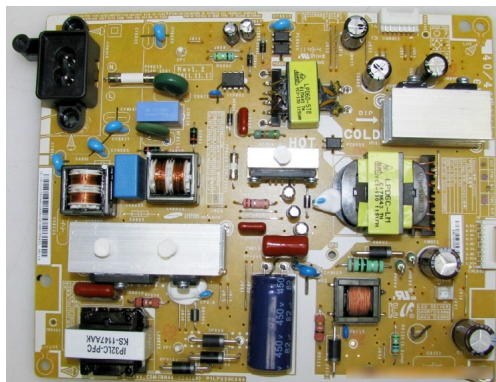

BN44-00498A

SAMSUNG PSU BN44-00497A BN44-00498A UE40EH53

Calificación Sin calificación

Precio

Modificador de variación de precio

Precio de venta RD\$ 3100,00

[Haga una pregunta del producto](#)

Descripción

SAMSUNG PSU BN44-00497A BN44-00498A UE40EH53

Comentario

No ha comentarios para este producto.