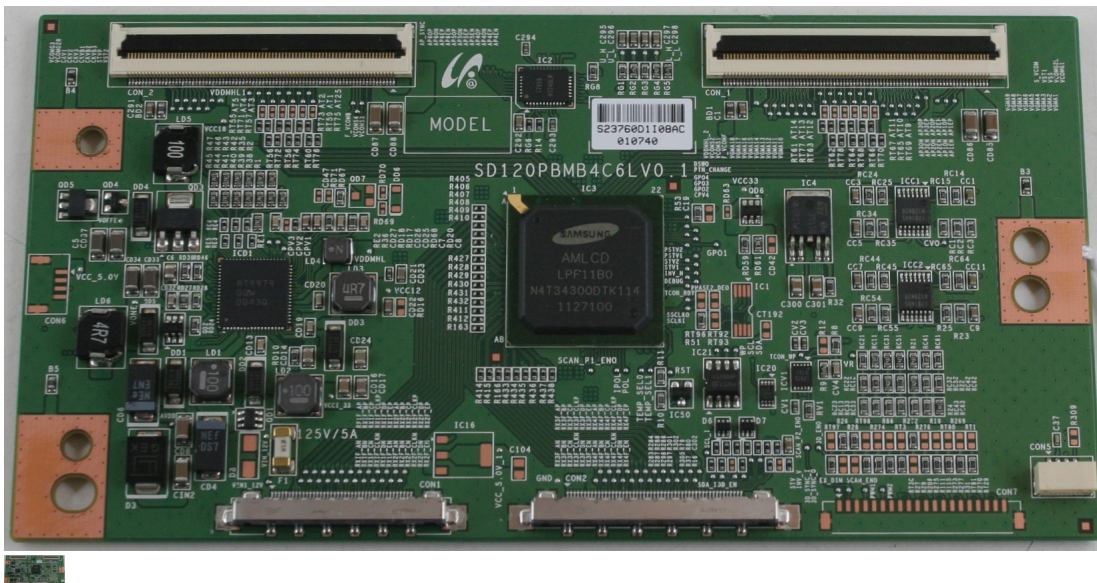

SD120PBMB4C6LV0.1

Samsung LTA460HW02 LTA480HW01 LCD T-Con Board SD120PBMB4C6LV0.1 LJ94-23760D

Calificación Sin calificación

Precio

Modificador de variación de precio

Precio de venta RD\$ 2200,00

[Haga una pregunta del producto](#)

Descripción

Samsung LTA460HW02 LTA480HW01 LCD T-Con Board SD120PBMB4C6LV0.1 LJ94-23760D

Comentario

No ha comentarios para este producto.