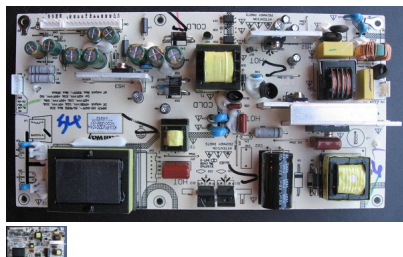

KW-PIV320101H

SCEPTRE X325BV FHDU8DL1H121 POWER BOARD# KW-PIV320101H , MO20120801001

CalificaciónSin calificación

Precio

Modificador de variación de precio

Precio de ventaRD\$ 2500,00

[Haga una pregunta del producto](#)

Descripción

SCEPTRE X325BV FHDU8DL1H121 POWER BOARD# KW-PIV320101H , MO20120801001 KW-PIV320101C

Comentario

No ha comentarios para este producto.