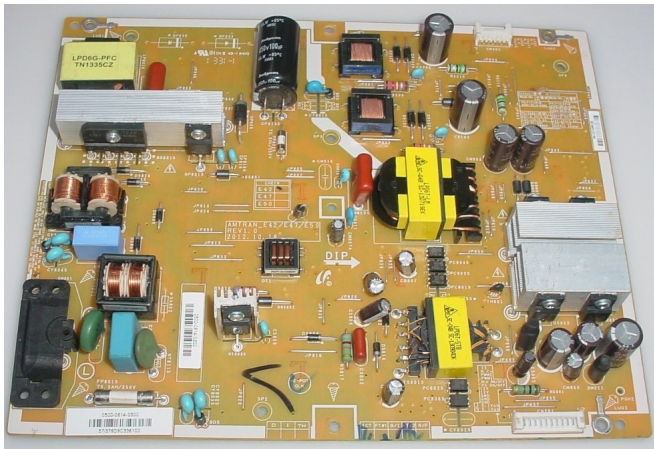

AMTRAN_E42

VIZIO AMTRAN E42 / E47 / E50 POWER SUPPLY TV BOARD **NWE TV PULL** PSLF131401M PSLF141401M PSLF151401M

Calificación Sin calificación

Precio

Modificador de variación de precio

Precio de venta RD\$ 2600,00

[Haga una pregunta del producto](#)

Descripción

VIZIO AMTRAN E42 / E47 / E50 POWER SUPPLY TV BOARD **NWE TV PULL** PSLF131401M PSLF141401M PSLF151401M

Comentario

No ha comentarios para este producto.