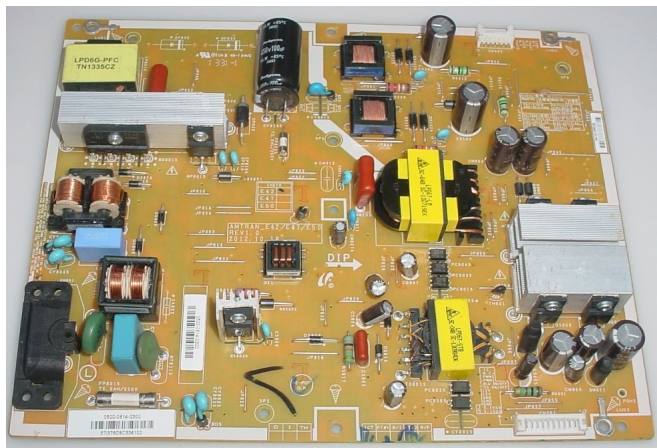

AMTRAN_E42

VIZIO AMTRAN E42 / E47 / E50 POWER SUPPLY TV BOARD **NWE TV PULL** PSLF131401M PSLF141401M PSLF151401M

Calificación Sin calificación

Precio

Modificador de variación de precio

Precio de venta RD\$ 2600,00

[Haga una pregunta del producto](#)

Descripción

VIZIO AMTRAN E42 / E47 / E50 POWER SUPPLY TV BOARD **NWE TV PULL** PSLF131401M PSLF141401M PSLF151401M

Comentario

No ha comentarios para este producto.