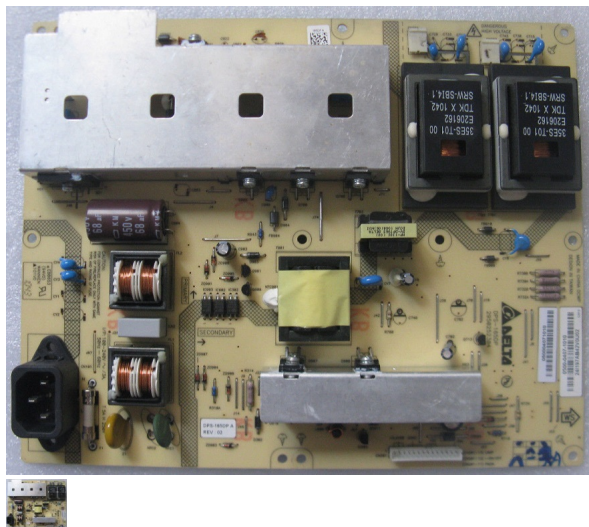

## DPS-165DP

DPS-165DP VIZIO 0500-0407-1010 E320VL LCD TV BOARD POWER SUPPLY

Calificación Sin calificación

### Precio

Modificador de variación de precio

Precio de venta RD\$ 2700,00

[Haga una pregunta del producto](#)

Descripción

**DPS-165DP VIZIO 0500-0407-1010 E320VL LCD TV BOARD POWER SUPPLY**

Comentario

No ha comentarios para este producto.