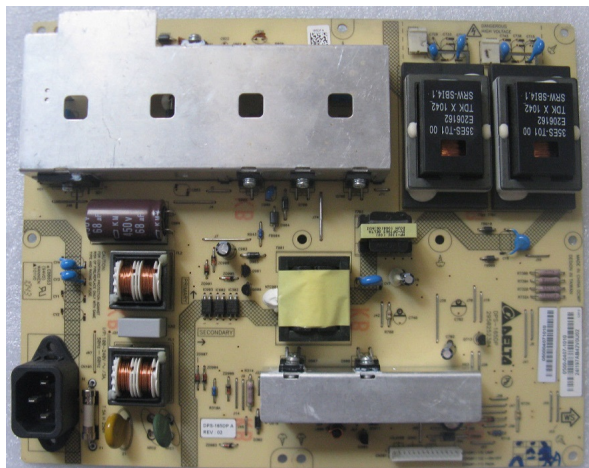

DPS-165DP

DPS-165DP VIZIO 0500-0407-1010 E320VL LCD TV BOARD POWER SUPPLY

Calificación Sin calificación

Precio

Modificador de variación de precio

Precio de venta RD\$ 2700,00

[Haga una pregunta del producto](#)

Descripción

DPS-165DP VIZIO 0500-0407-1010 E320VL LCD TV BOARD POWER SUPPLY

Comentario

No ha comentarios para este producto.