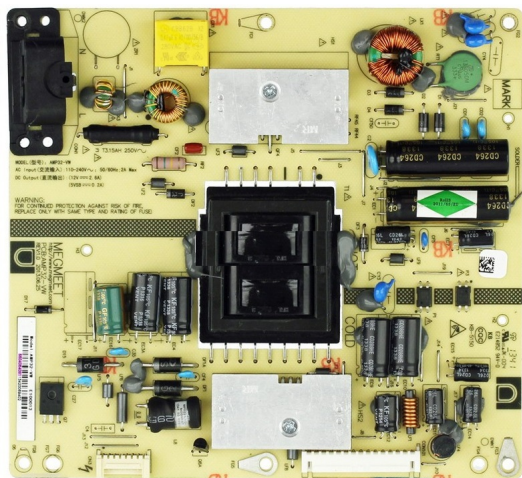

AMP32-VW

Vizio E320-B2 E320i-B2 Power Supply Board 56.04064.081 5604064081 AMP32-VW

Calificación Sin calificación

Precio

Modificador de variación de precio

Precio de venta RD\$ 2100,00

[Haga una pregunta del producto](#)

Descripción

Vizio E320-B2 E320i-B2 Power Supply Board 56.04064.081 5604064081 AMP32-VW

Comentario

No ha comentarios para este producto.