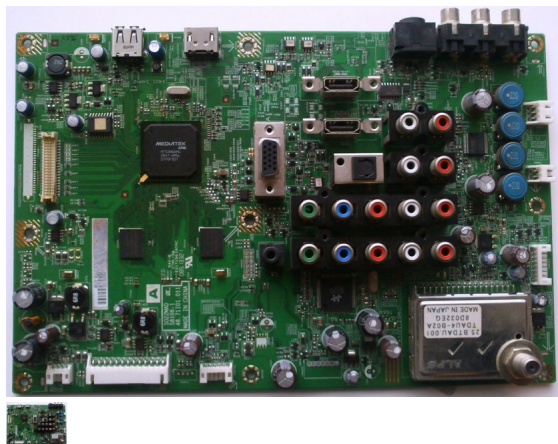

48.71I01.011

Sony KDL-32L5000 1-857-322-31 A Main Board 55.71I01.B01G S022MAD 48.71I01.011 s8106-1

Calificación Sin calificación

Precio

Modificador de variación de precio

Precio de venta RD\$ 2600,00

[Haga una pregunta del producto](#)

Descripción

Sony KDL-32L5000 1-857-322-31 A Main Board 55.71I01.B01G S022MAD 48.71I01.011 S8106-1

Comentario

No ha comentarios para este producto.