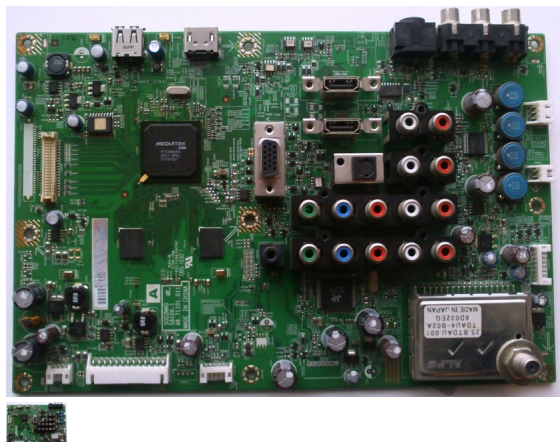

## 48.71I01.011

Sony KDL-32L5000 1-857-322-31 A Main Board 55.71I01.B01G S022MAD 48.71I01.011 s8106-1

Calificación Sin calificación

**Precio**

Modificador de variación de precio

Precio de venta RD\$ 2600,00

[Haga una pregunta del producto](#)

Descripción

**Sony KDL-32L5000 1-857-322-31 A Main Board 55.71I01.B01G S022MAD 48.71I01.011 S8106-1**

**Comentario**

No ha comentarios para este producto.