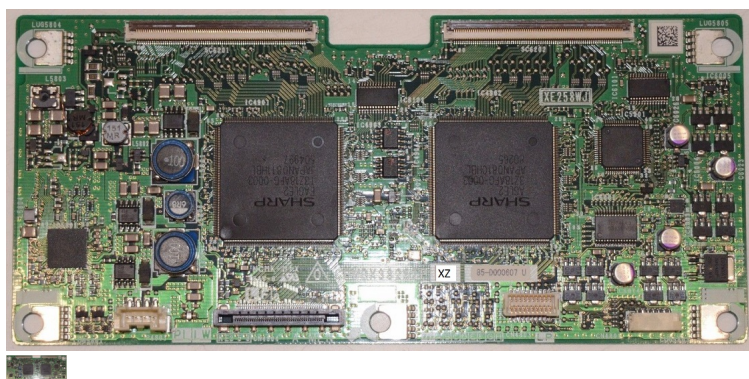

PWBX3829TPXD

CPWBX3829TP XK XE258WJ T-CON BOARD from SHARP TV LC-52X20E

Calificación Sin calificación

Precio

Modificador de variación de precio

Precio de venta RD\$ 40,62

[Haga una pregunta del producto](#)

Descripción

CPWBX3829TP XK XE258WJ T-CON BOARD FROM SHARP TV LC-52X20E

Comentario

No ha comentarios para este producto.