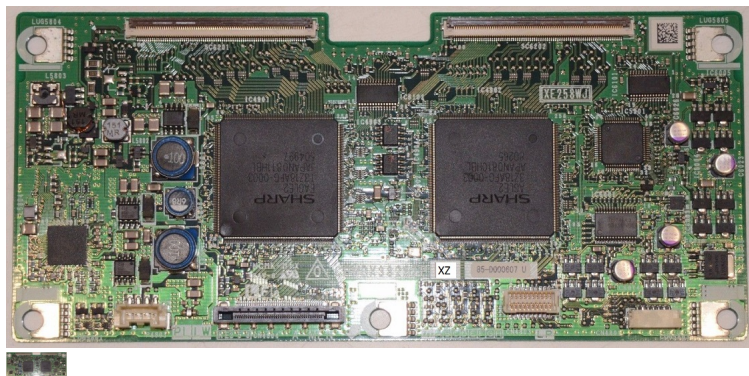

PWBX3829TPXD

CPWBX3829TP XK XE258WJ T-CON BOARD from SHARP TV LC-52X20E

Calificación Sin calificación

Precio

Modificador de variación de precio

Precio de venta RD\$ 40,62

[Haga una pregunta del producto](#)

Descripción

CPWBX3829TP XK XE258WJ T-CON BOARD FROM SHARP TV LC-52X20E

Comentario

No ha comentarios para este producto.