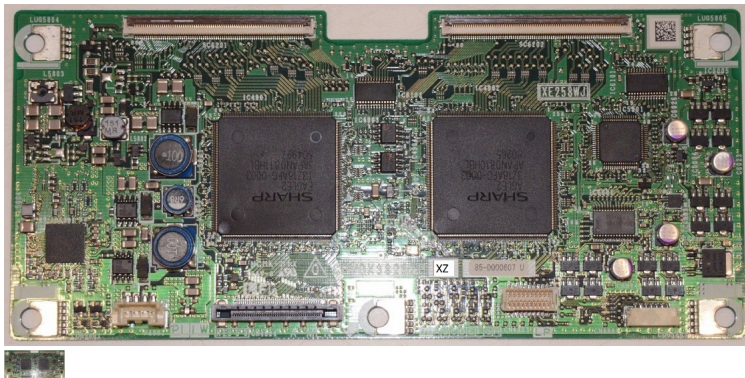

PWBX3829TPXD

CPWBX3829TP XK XE258WJ T-CON BOARD from SHARP TV LC-52X20E

Calificación Sin calificación

Precio

Modificador de variación de precio

Precio de venta RD\$ 40,62

[Haga una pregunta del producto](#)

Descripción

CPWBX3829TP XK XE258WJ T-CON BOARD FROM SHARP TV LC-52X20E

Comentario

No ha comentarios para este producto.