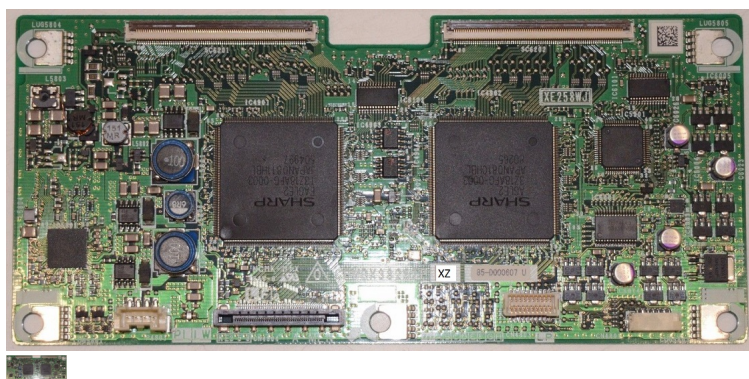

## PWBX3829TPXD

CPWBX3829TP XK XE258WJ T-CON BOARD from SHARP TV LC-52X20E

Calificación Sin calificación

**Precio**

Modificador de variación de precio

Precio de venta RD\$ 40,62

[Haga una pregunta del producto](#)

Descripción

**CPWBX3829TP XK XE258WJ T-CON BOARD FROM SHARP TV LC-52X20E**

**Comentario**

No ha comentarios para este producto.