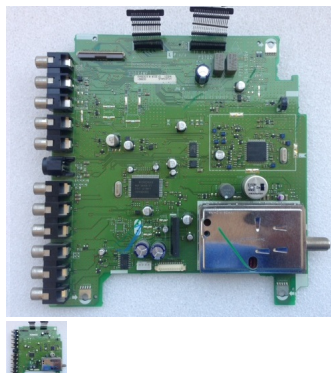

## KD084WF

SHARP TUNER MAIN ANALOG BOARD DUNTKD084WE03 KD084WE QPWBND084WJN1 LC-20S4U-S

Calificación Sin calificación

### **Precio**

Modificador de variación de precio

Precio de venta RD\$ 2076,19

[Haga una pregunta del producto](#)

Descripción

**SHARP TUNER MAIN ANALOG BOARD DUNTKD084WE03 KD084WE QPWBND084WJN1 LC-20S4U-S**