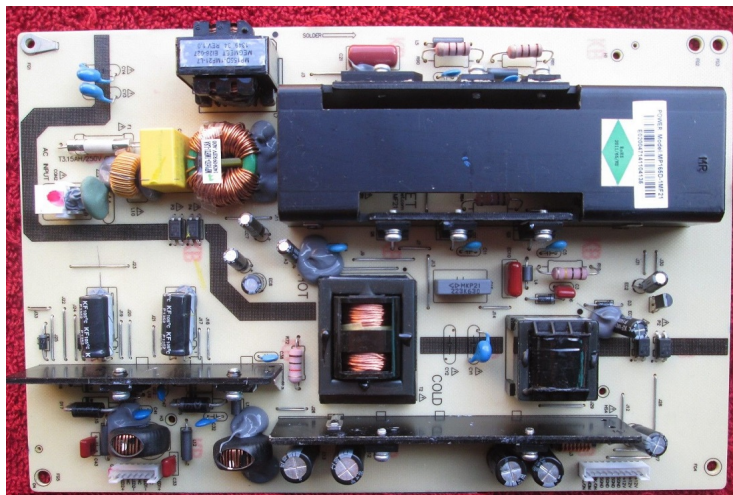

MP165D-1MF21

Hitachi MP165D-1MF21 Power Supply for LE46H508 , LE50H508

Calificación Sin calificación

Precio

Modificador de variación de precio

Precio de venta RD\$ 2076,19

[Haga una pregunta del producto](#)

Descripción

Hitachi

MP165D-1MF21 Power Supply for LE46H508 , LE50H508

Comentario

No ha comentarios para este producto.