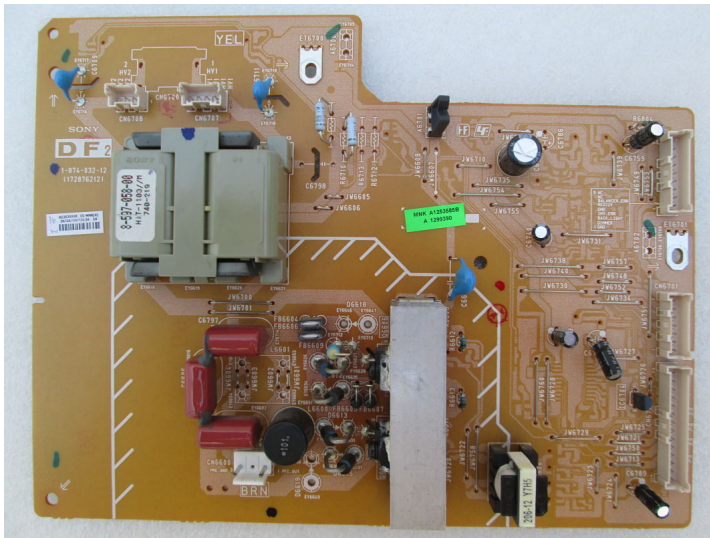

1-874-032-12

1-874-032-12 SONY A-1253-585-B LCD TV BOARD DF2

CalificaciónSin calificación

Precio

Modificador de variación de precio

Precio de ventaRD\$ 857,56

[Haga una pregunta del producto](#)

Descripción

1-874-032-12 SONY A-1253-585-B LCD TV BOARD DF2

Comentario

No ha comentarios para este producto.