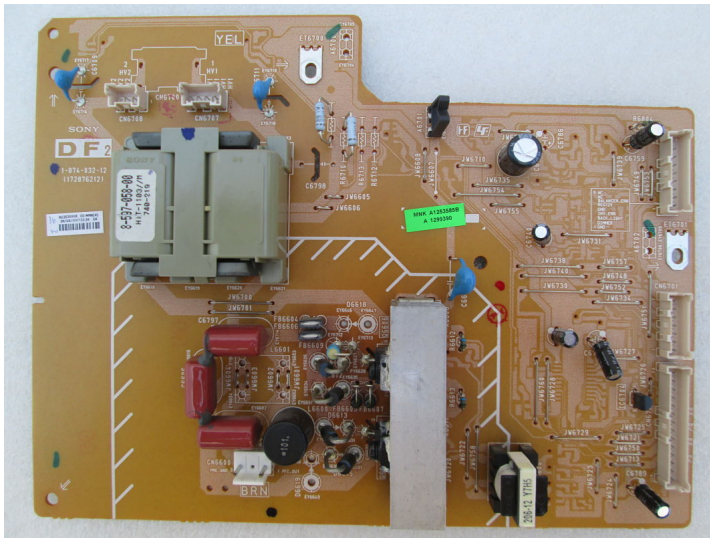

1-874-032-12

1-874-032-12 SONY A-1253-585-B LCD TV BOARD DF2

Calificación Sin calificación

Precio

Modificador de variación de precio

Precio de venta RD\$ 857,56

[Haga una pregunta del producto](#)

Descripción

1-874-032-12 SONY A-1253-585-B LCD TV BOARD DF2

Comentario

No ha comentarios para este producto.