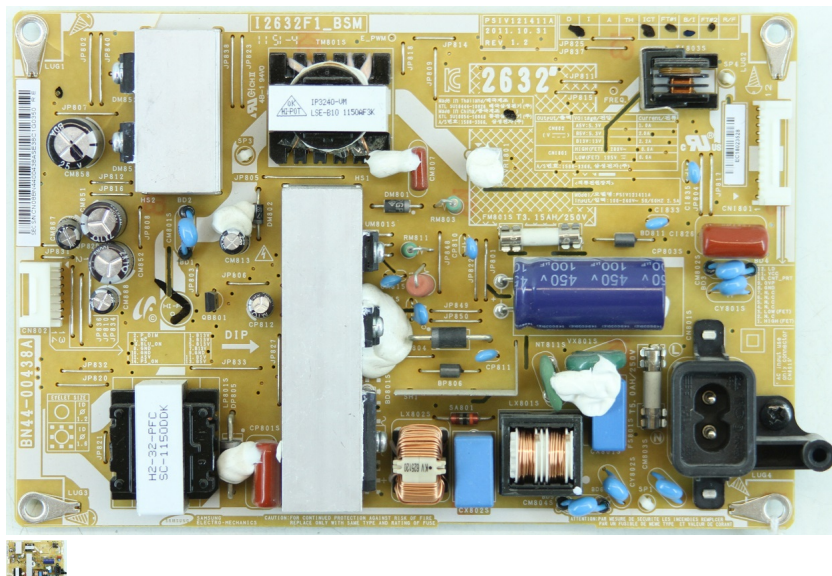

BN44-00438A

BN44-00438A / PSIV121411A / P.S. FOR SAMSUNG LCD M# LN26D467E1HXZA AND MORE

Calificación Sin calificación

Precio

Modificador de variación de precio

Precio de venta RD\$ 2500,00

[Haga una pregunta del producto](#)

Descripción

BN44-00438A / PSIV121411A / P.S. FOR SAMSUNG LCD M# LN26D467E1HXZA AND MORE

Comentario

No ha comentarios para este producto.