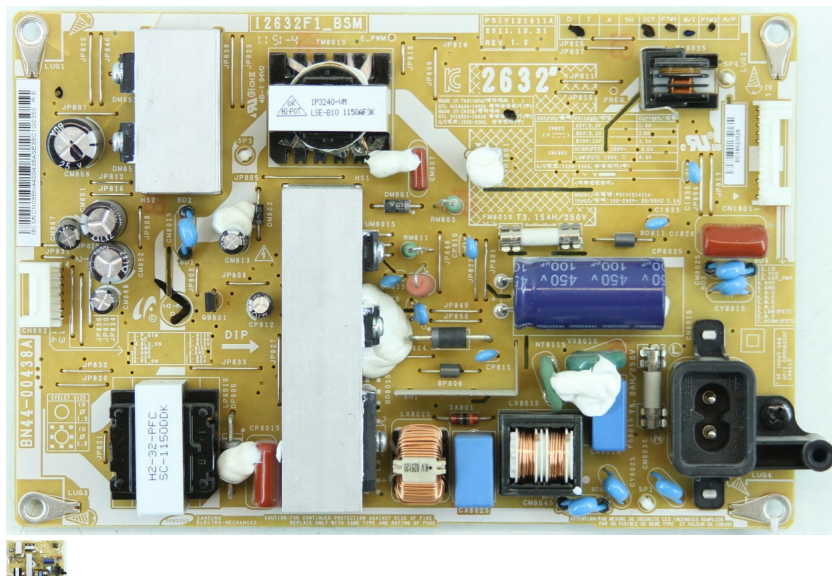

## BN44-00438A

BN44-00438A / PSIV121411A / P.S. FOR SAMSUNG LCD M# LN26D467E1HXZA AND MORE

CalificaciónSin calificación

### Descripción

BN44-00438A / PSIV121411A / P.S. FOR SAMSUNG LCD M# LN26D467E1HXZA AND MORE