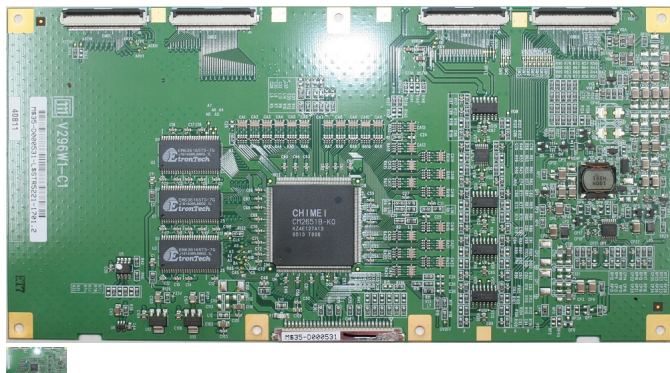

V296W1-C1

SCEPTRE X30SV-NAGA III V7 35-C000030 (V296W1-C1) T-Con Board for LTV30C

Calificación Sin calificación

Precio

Modificador de variación de precio

Precio de venta RD\$ 1624,84

[Haga una pregunta del producto](#)

Descripción

SCEPTRE

X30SV-NAGA III V7 35-C000030 (V296W1-C1) T-Con Board for LTV30C

Comentario

No ha comentarios para este producto.