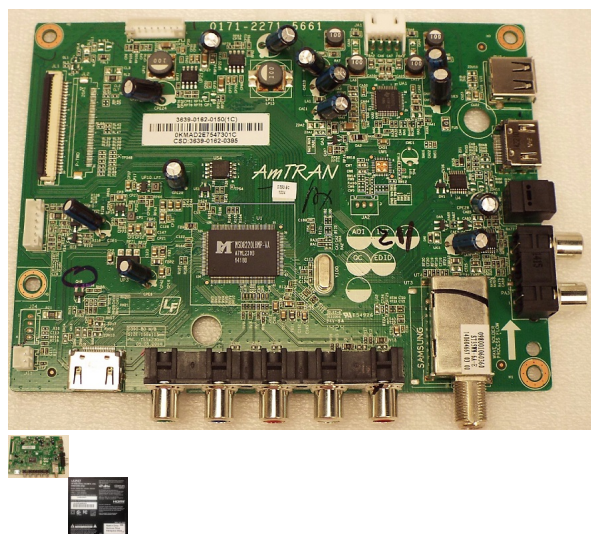

0171-2271-5661

NUEVO Vizio D390-B0 Placa Principal 3639-0162-0150 (1C) 0171-2271-5661

Calificación Sin calificación

Precio

Modificador de variación de precio

Precio de venta RD\$ 2527,53

[Haga una pregunta del producto](#)

Descripción

NUEVO

Vizio D390-B0 Placa Principal 3639-0162-0150 (1C) 0171-2271-5661

Comentario

No ha comentarios para este producto.