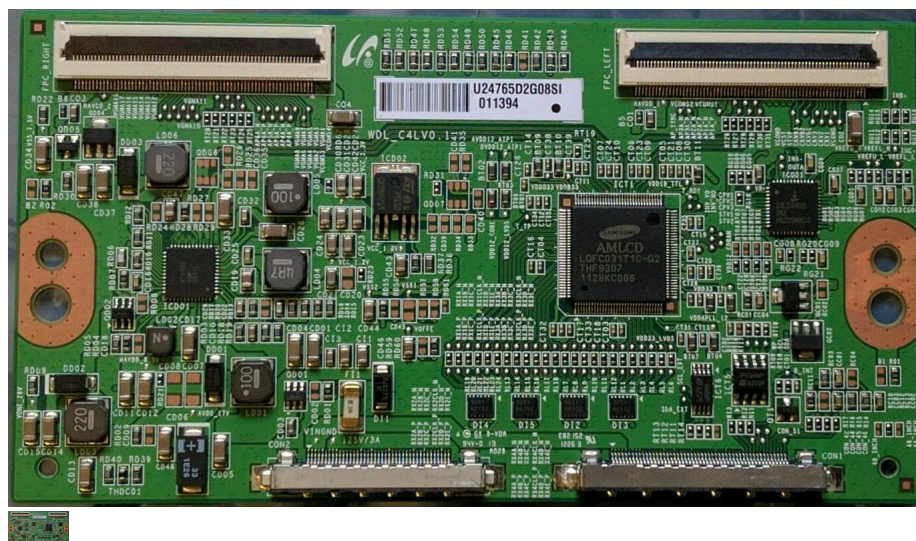

WDL_C4LV0.1

T-con board WDL_C4LV0.1 for SONY 46" TV KDL-46EX645 46EX640

Calificación Sin calificación

Precio

Modificador de variación de precio

Precio de venta RD\$ 2300,00

[Haga una pregunta del producto](#)

Descripción

T-con board WDL_C4LV0.1 for SONY 46" TV KDL-46EX645 46EX640

Comentario

No ha comentarios para este producto.