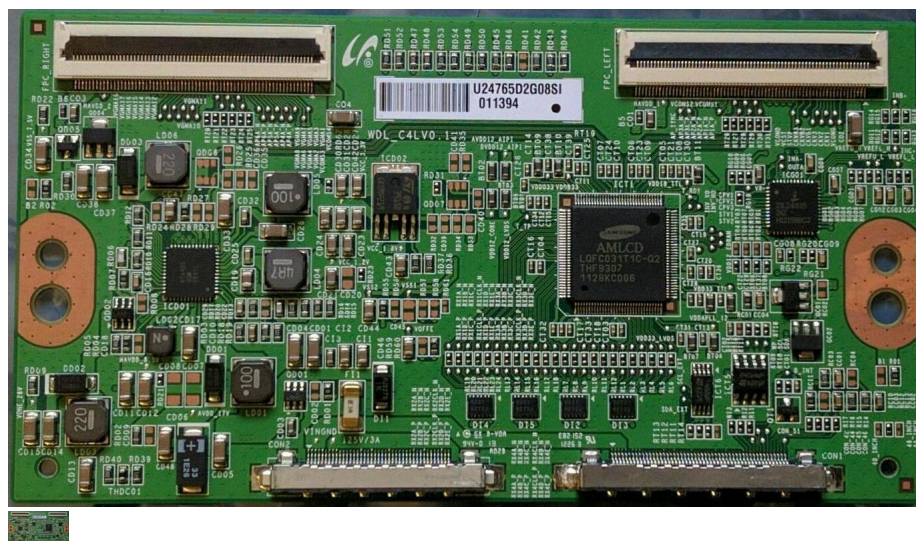

## WDL\_C4LV0.1

T-con board WDL\_C4LV0.1 for SONY 46" TV KDL-46EX645 46EX640

Calificación Sin calificación

### Precio

Modificador de variación de precio

Precio de venta RD\$ 2300,00

[Haga una pregunta del producto](#)

Descripción

T-con board WDL\_C4LV0.1 for SONY 46" TV KDL-46EX645 46EX640

Comentario

No ha comentarios para este producto.