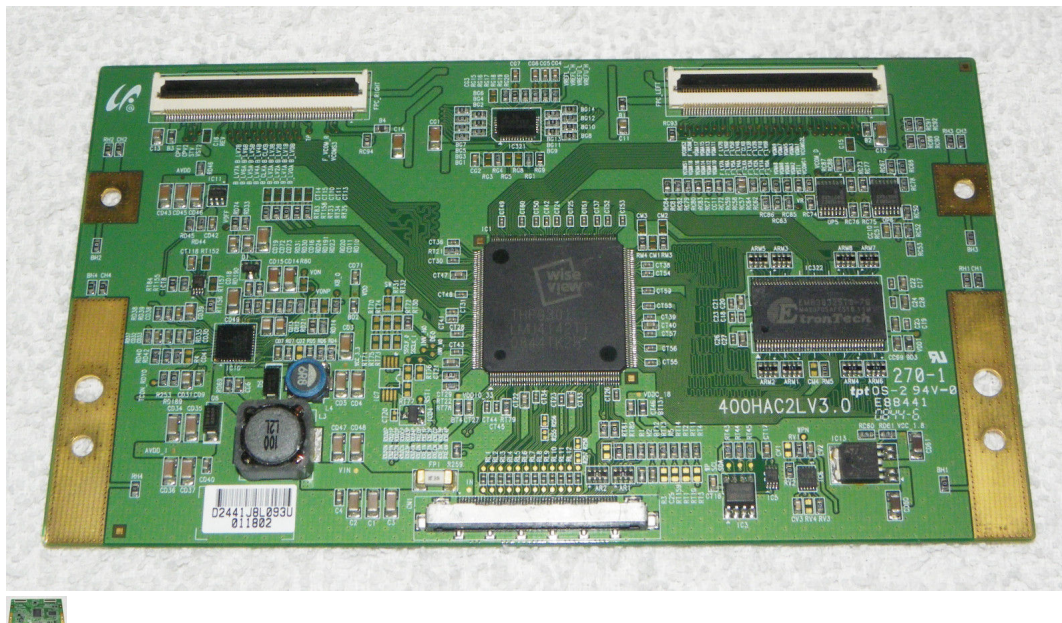

400HAC2LV3.0

SONY KDL-40S5100 T-CON BOARD 400HAC2LV3.0

Calificación Sin calificación

Precio

Modificador de variación de precio

Precio de venta RD\$ 1800,00

[Haga una pregunta del producto](#)

Descripción

SONY KDL-40S5100 T-CON BOARD 400HAC2LV3.0

Comentario

No ha comentarios para este producto.