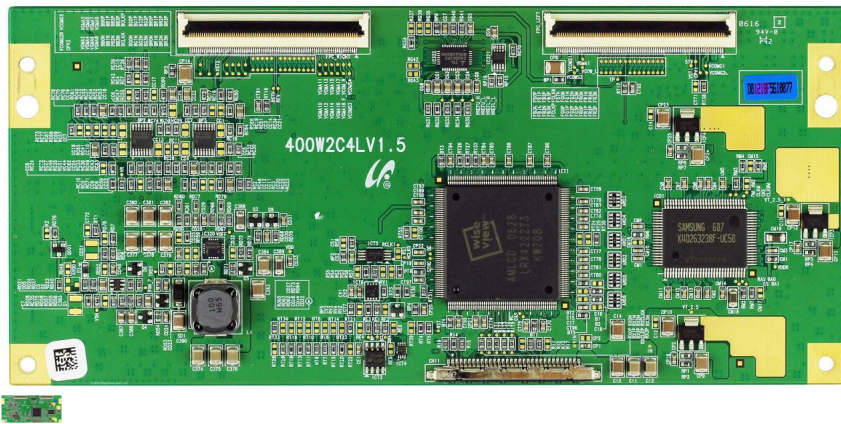

## 400W2C4LV1.5

Samsung LNR408DX/XAA T-Con Board 400W2C4LV1.5 LJ94-01218D, 40" TV , LTA400WS LCD

Calificación Sin calificación

### **Precio**

Modificador de variación de precio

Precio de venta RD\$ 1800,00

[Haga una pregunta del producto](#)

Descripción

**Samsung LNR408DX/XAA T-Con Board 400W2C4LV1.5 LJ94-01218D, 40" TV , LTA400WS LCD**