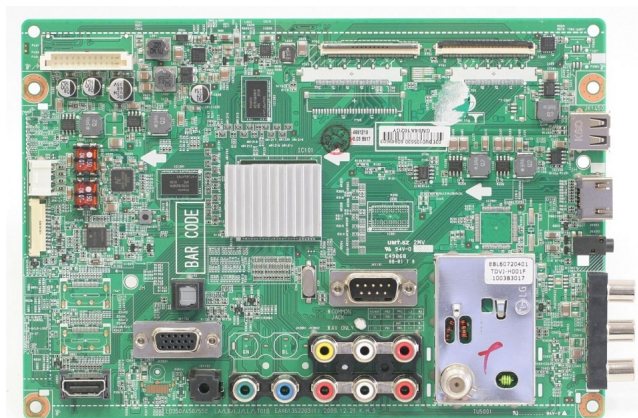

EAX61352203(1)

LG 47LD460-MA 0603A EBU60849603 EBR65763307 EAX61352203(1) Main Board

Calificación Sin calificación

Precio

Modificador de variación de precio

Precio de venta RD\$ 3881,57

[Haga una pregunta del producto](#)

Descripción

LG

47LD460-MA

0603A EBU60849603 EBR65763307 EAX61352203 Main Board

Comentario

No ha comentarios para este producto.