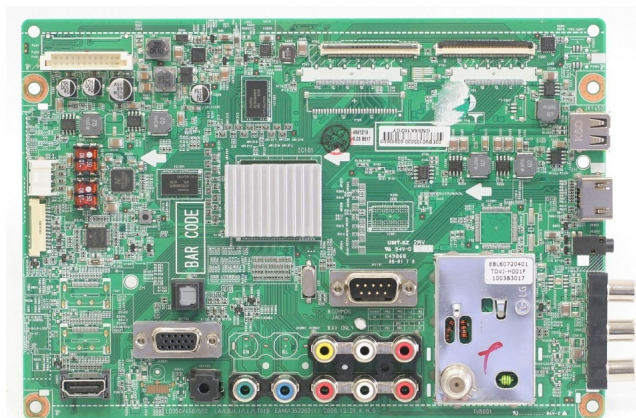

EAX61352203(1)

LG 47LD460-MA 0603A EBU60849603 EBR65763307 EAX61352203(1) Main Board

Calificación Sin calificación

Precio

Modificador de variación de precio

Precio de venta RD\$ 3881,57

[Haga una pregunta del producto](#)

Descripción

LG

47LD460-MA

0603A EBU60849603 EBR65763307 EAX61352203 Main Board

Comentario

No ha comentarios para este producto.